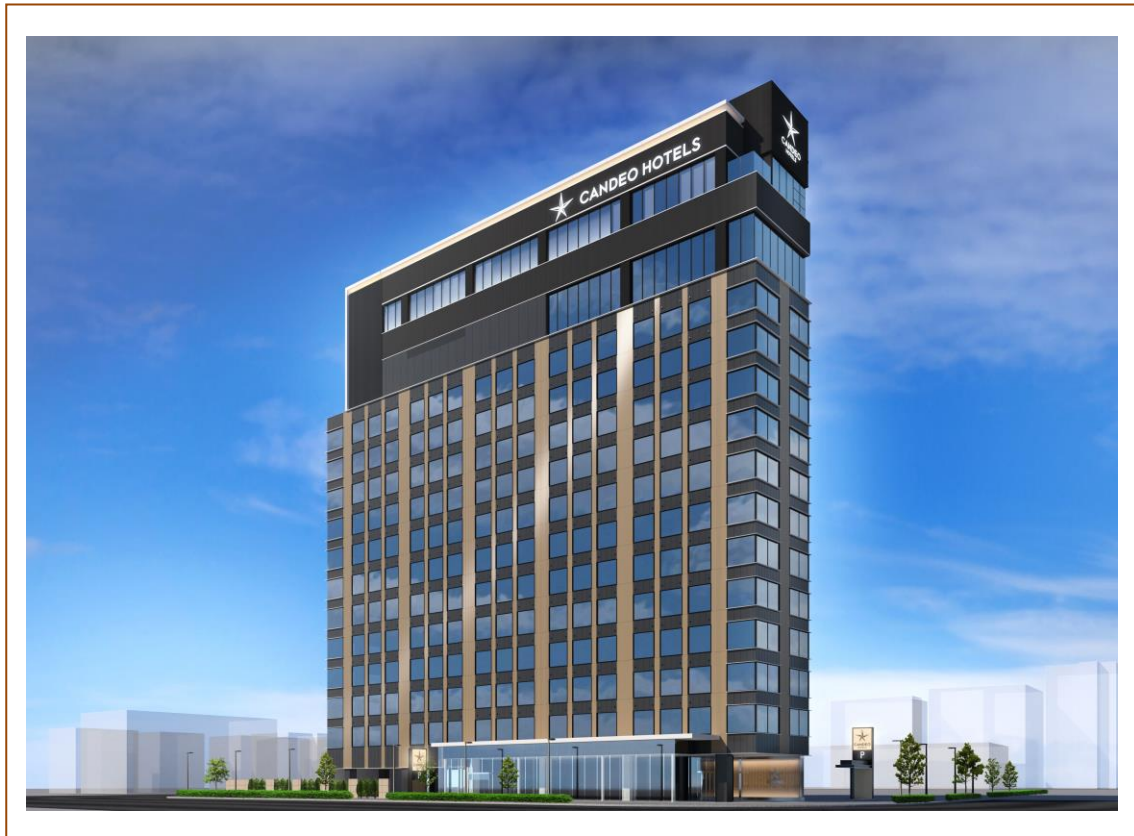

2019年4月25日

株式会社カンデオ・ホスピタリティ・マネジメント

報道関係者各位

北関東・信越・東北エリアへの結節点  
全国有数のターミナル駅・大宮駅より徒歩6分の立地に  
「カンデオホテルズ大宮（仮称）」2019年・秋 誕生※

東京建物

株式会社カンデオ・ホスピタリティ・マネジメント（本社：東京都港区、代表取締役会長兼社長 穂積輝明）は、東京建物株式会社（本社：東京都中央区、代表取締役 社長執行役員 野村均）が手掛けるホテルの開発計画、「（仮称）大宮駅西口ホテルプロジェクト」の核テナントとして出店いたします。2019年秋、開放的な露天風呂を備え、全国有数のターミナル駅・大宮駅徒歩6分の立地に総客室数321室のラグジュアリーホテルが誕生します。

※現時点でのイメージであり変更となる場合がございます。