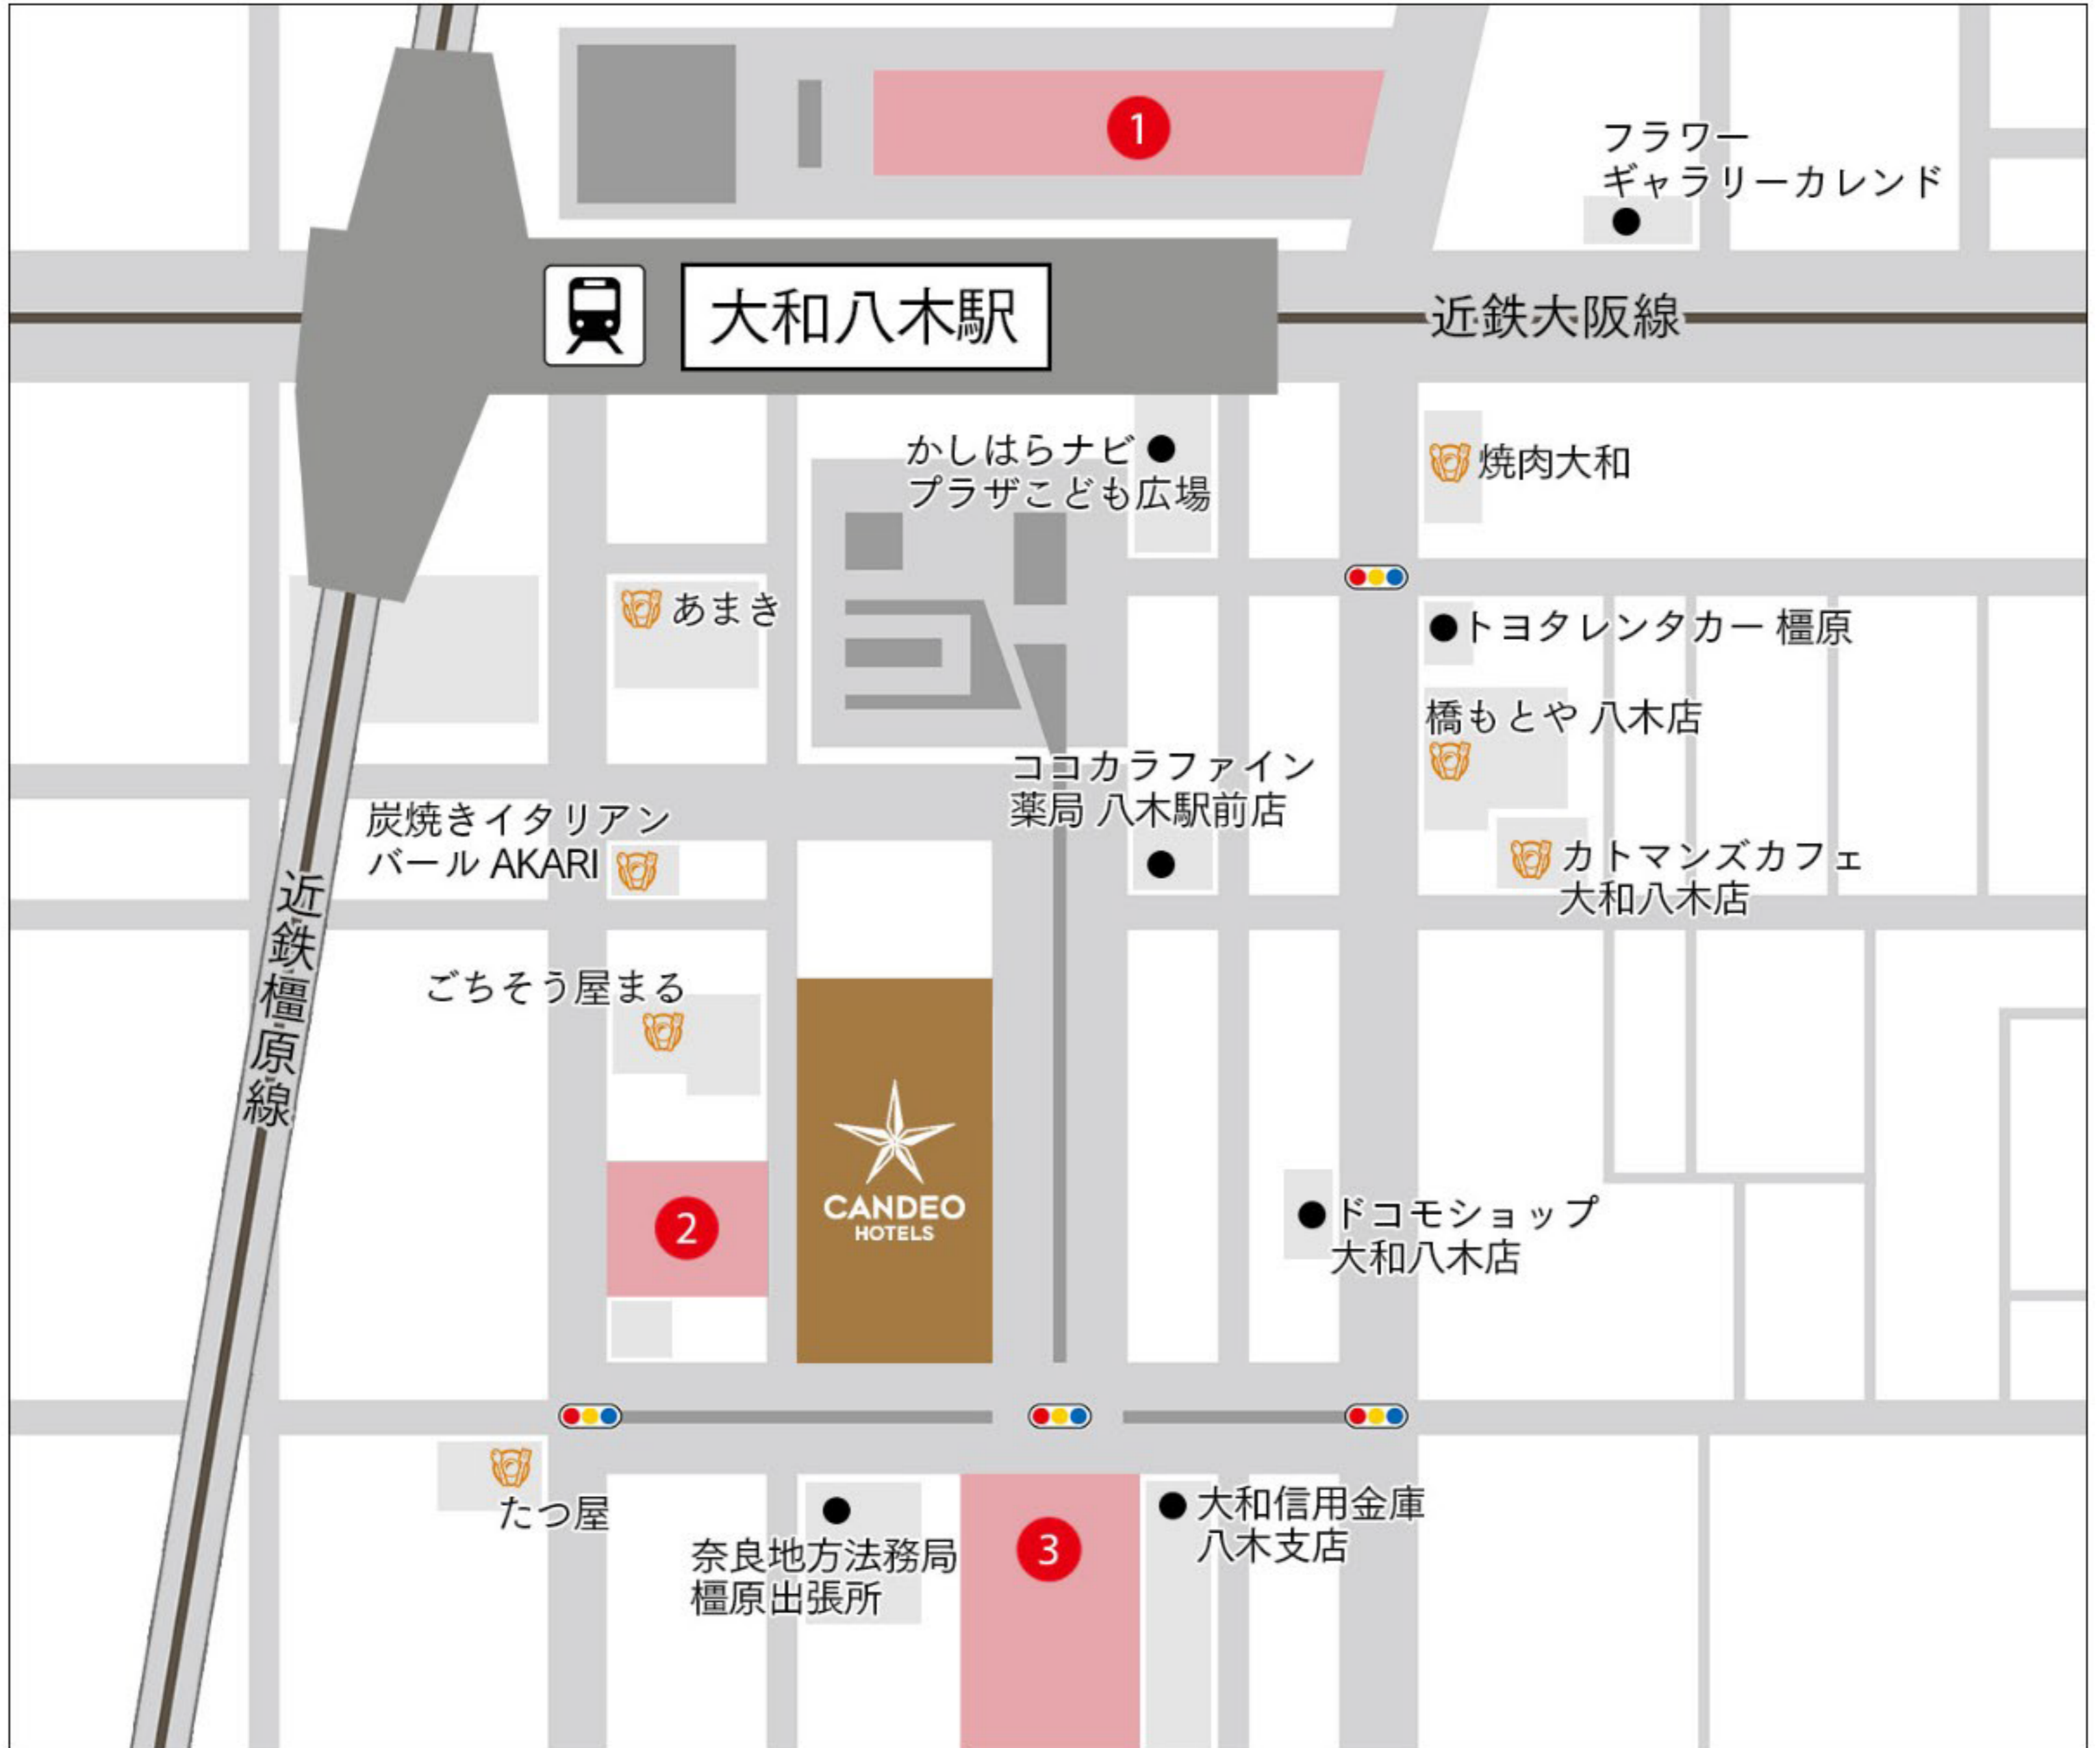

駐車場情報

PARKING

駐車場のご案内

ホテルの専用・提携駐車場はございません。以下の周辺のパーキングをご利用ください。
※満車のため駐車できない場合もございます。予めご了承ください。

※料金はすべて税込

① 橿原市営 八木駅前北駐車場

橿原市内膳町5-1-19 (ホテルから徒歩3分)

- 料金：24時間1,990円
上記以外 30分100円
1時間250円
以降1時間毎150円
- 営業時間：5時～24時30分
- 車体制限：高さ2.1m
- 収容台数：256台
- 電話番号：0744-22-0499

② 橿原市営 八木駅前南駐車場

橿原市内膳町1-2-26 (ホテルから徒歩1分)

- 料金：24時間1,360円
上記以外 30分100円
1時間250円
以降1時間毎150円
- 営業時間：24時間
- 車体制限：高さ2.1m
- 収容台数：102台
- 電話番号：0744-22-6065

③ 八木駅前南中央駐車場

橿原市八木町1-6-19 (ホテルから徒歩1分)

- 料金：24時間1,340円
上記以外 1時間260円
以降1時間毎150円
- 営業時間：24時間
- 車体制限：高さ2.1m
- 収容台数：250台
- 電話番号：0744-25-0280

※ミグランス (ホテルの入居する施設) 地下にある駐車場は、ホテルの駐車場ではございません。

ご利用の場合は30分100円、1時間250円、以降1時間毎150円 24時間最大料金設定なしの正規料金がかかりますのでご注意ください。

(営業時間：10時～22時)